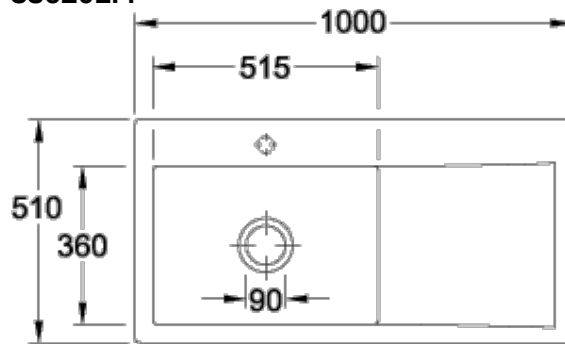

TECHNISCHE ZEICHNUNGEN

336201i4