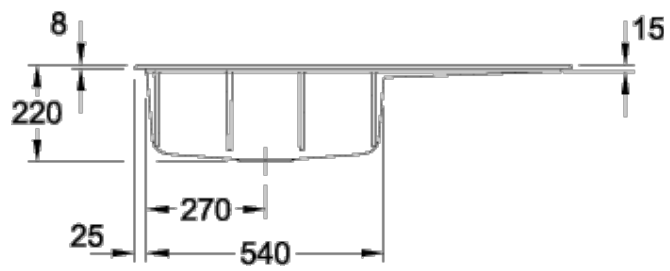

TECHNISCHE ZEICHNUNGEN

336201i4